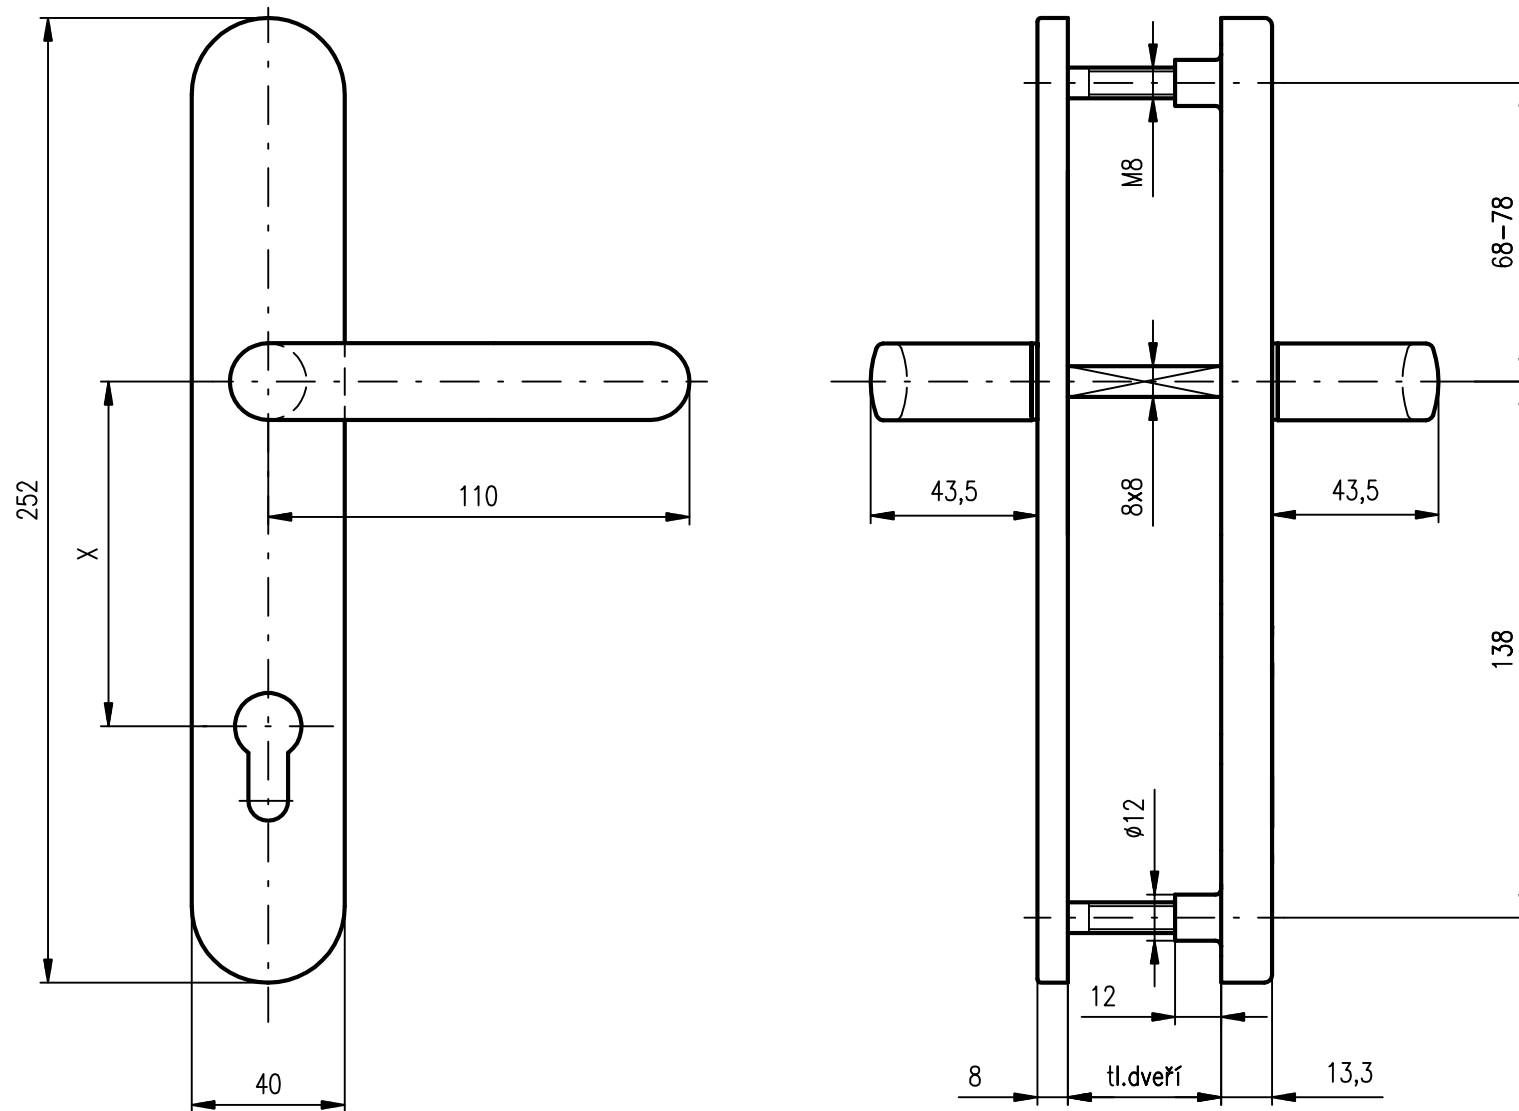

BK RX 807 s posuvným čepem

Rozteč X: 72, 85, 88, 90 a 92 mm

Tl.dveří: standart 40–50 mm, dále po 10 mm do 100 mm